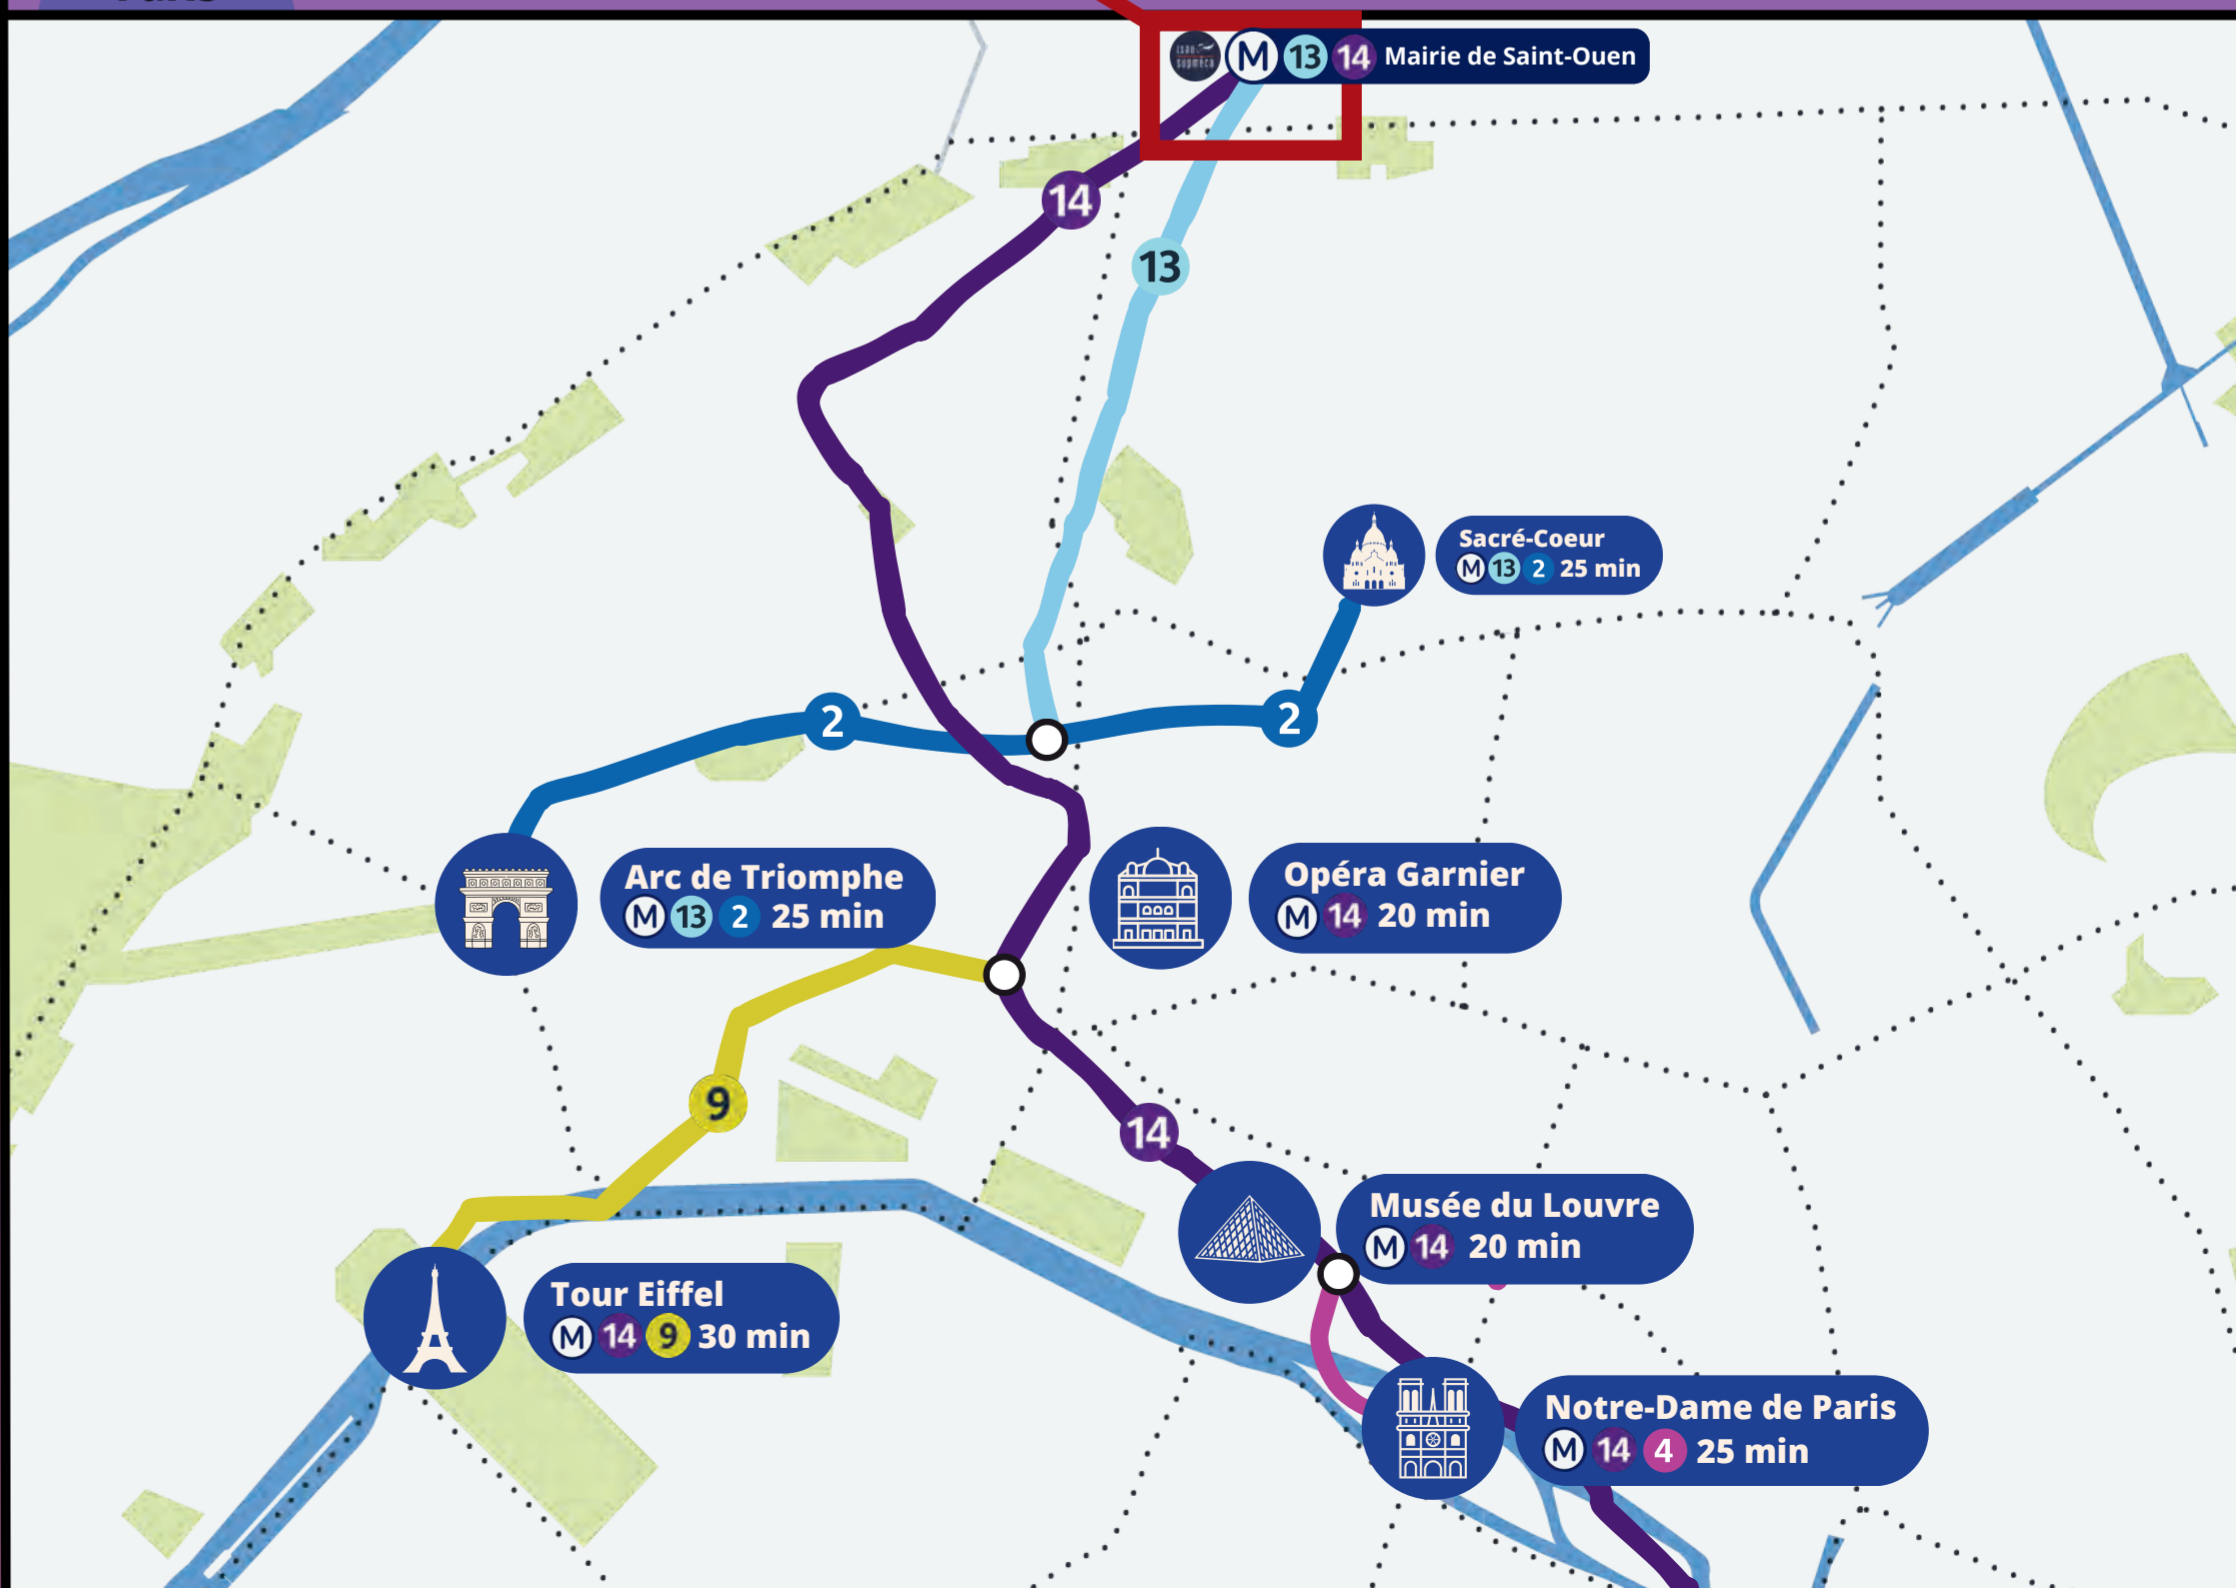

Paris

Le Rucher

Notre association regroupe des étudiants et du personnel de l'école. De l'installation d'un essaim jusqu'à la récolte du miel, il s'agit de se mettre dans la peau d'un apiculteur.

Supm4L

Une équipe de choc pour vous accompagner dans la superbe aventure du 4L trophy. Une aventure unique réservée aux jeunes à vivre entre copains pour rentrer dans la grande famille des trophistes.

Club loisir

Le club loisir c'est le rendez vous des amoureux des jeux de société à Supméca. Toutes les semaines on se retrouve pour jouer à des jeux tous plus différents les uns que les autres et l'ambiance est toujours de la partie !

Club dessin

Tu aimes dessiner, peindre, grapher ou griffonner ? Profite de notre matériel pour exprimer ta créativité !

Supm'égalité

Cette association a pour but de sensibiliser les étudiant.e.s aux différents sujets traitant des inégalités. Les objectifs sont de donner la parole à leurs camarades et de faire évoluer les mentalités.

Supméca Studio

Le club photographie tous les événements à l'école. On organise des sorties photos parisiennes et des concours tous les mois. Le club met aussi à disposition beaucoup de matériel pour vous.

Supmécagaming

Vous en avez marre de jouer tout seul aux jeux vidéos ? Vous voulez participer à des tournois entre amis sur vos jeux préférés ? Voir même vous tenter à l'esport ? Supmécagaming est là pour ça !

Supméca Débating Club

Hello speaker ! Tu aimes la scène ? Tu aimes débattre ? Tu veux perfectionner ton niveau en anglais ? Alors n'hésite pas à rejoindre le Supmeca Debating Club et débattre contre plein d'autres école en France dans la prestigieuse French Debating Association.

Sensum Events

Association DJ de l'école responsable de l'organisation et le mix de la musique en soirée à ISAE Supméca. Nous proposons aussi des sessions de mix individuelles.